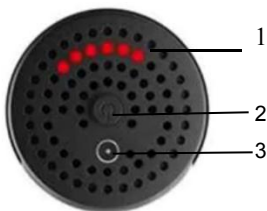

Nordic massagepistol

Brugsanvisning

Indledning

1. Niveauindikatorlampe

2. Knapkontrol; tænd/sluk og hastighedskontakt

3. Opladningsport

Massagepistolen har 6 hastighedsniveauer

Niveau 1 – 2200 omdrejninger i minuttet

Med slukket massagepistol indsætter du det ønskede massagehoved helt ved at trykke det indad. Du tager det af ved at trække udad.

U-hoved – til ryghvirvler og hals

Patronformet hoved – til leddene

Kuglehoved – til store muskelgrupper

Lille fladt hoved – til alle dele af kroppen

Fare: For at mindske risikoen for elektrisk stød, brand og personskade skal dette produkt anvendes i overensstemmelse med nedenstående brugsanvisning.

Opladning

Brug

- Tryk én gang på tænd/sluk-knappen for at aktivere strømmen.
- Når der er tændt for strømmen, skal du trykke på tænd/sluk-knappen for at øge hastighedsniveauet. Niveauindikatorlamperne viser aktuel hastighed (1-6).
- Tryk igen, indtil du når det ønskede hastighedsniveau, og start massagen.
- Den anbefalede brugstid er ikke mere end en halv time ad gangen.